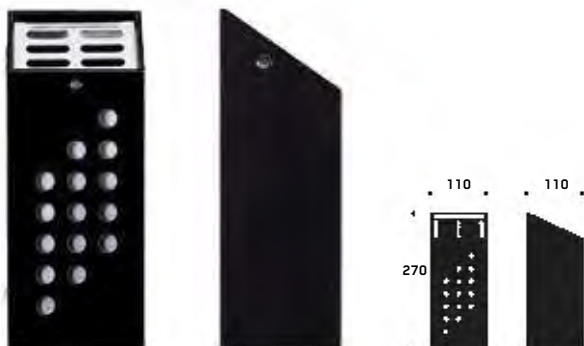

Regnskärm

MER INFORMATION

www.welandutemiljo.se

365

INFORMATIONSBÄRARE

Informationstavla/informationskåp

Underhållsfri informationsbärare med ram och baksida i naturanodiserad aluminium. Finns för montage på vägg eller med stolpar. Frontglaset består av UV-beständig polycarbonat och har en smidig och säker låsfunktion med nyckel. Informationsbäraren rymmer exponering på totalt 990 x 970 mm (3 st A3 på bredden och 2 st A3 på höjden). Kan levereras med led-belysning.