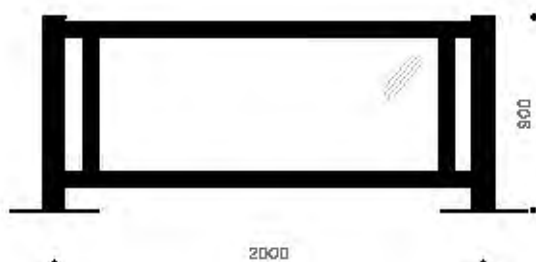

MÅTT

Längd 1000/2000 mm
Höjd 900/1400 mm

KULÖR & MATERIAL

Lackerad aluminium
Se kulörer på sidan 15

TILLVAL

Stativavslut kula

MER INFORMATION

www.welandutemiljo.se