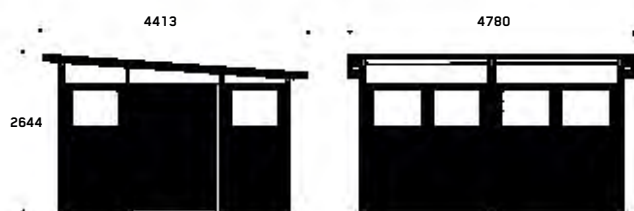

På vår hemsida kan du rita upp din egen modell av Tellus Funkis 30 eller 37, www.welandutemiljo.se

MER INFORMATION

www.welandutemiljo.se