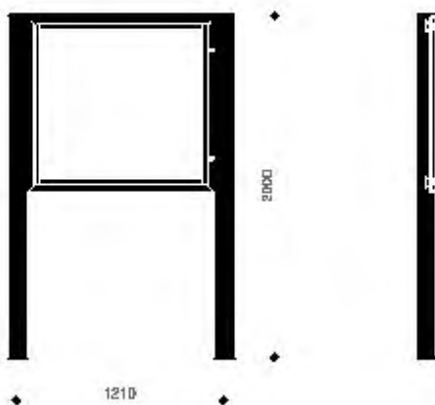

MER INFORMATION

www.welandutemiljo.se