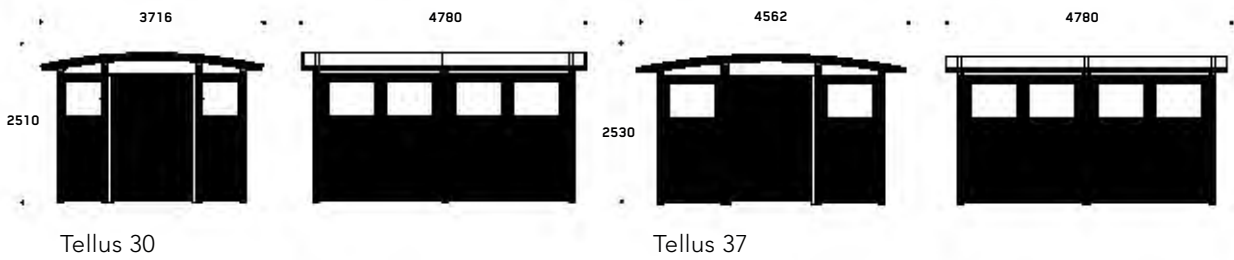

Tellus 30/37 byggbarhet

På vår hemsida kan du rita upp din egen modell av Tellus 30 eller 37, www.welandutemiljo.se