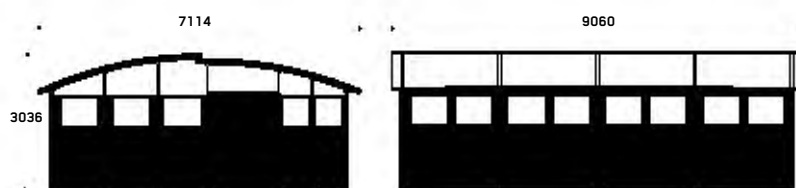

MÅTT

Längd 2140 mm/modul
Djup 7114 mm
Höjd 3036 mm

KULÖR & MATERIAL

Lackerad aluminium
Se kulörer på sidan 15

Laminatskivor

Se kulörer på sidan 15

TILLVAL

Dörr
LED-belysning
Hjulhållare
Rambo låsbåge
Sedumtak
Glas
Avfallsinkast