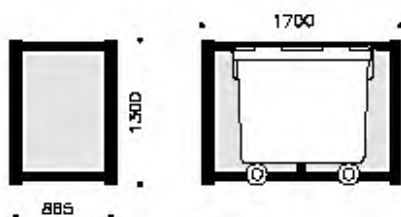

MER INFORMATION

www.welandutemiljo.se