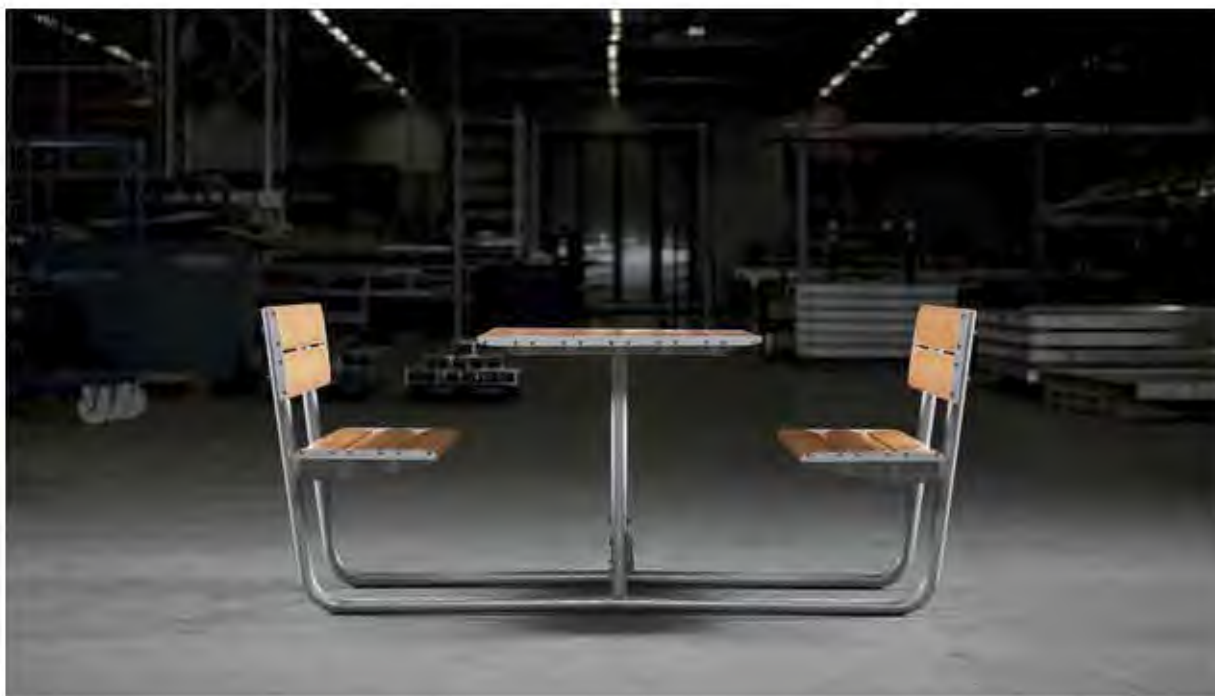

BORE

Rastmöbel i aluminium

Bore är ett stabilt bänkbord anpassat för rastplatser och uteserveringar. En robust möbel tillverkad i underhållsfri aluminium, med stativ i varmförzinkat stål. En praktisk produkt som inte kräver något underhåll. Levereras färdigmonterad.