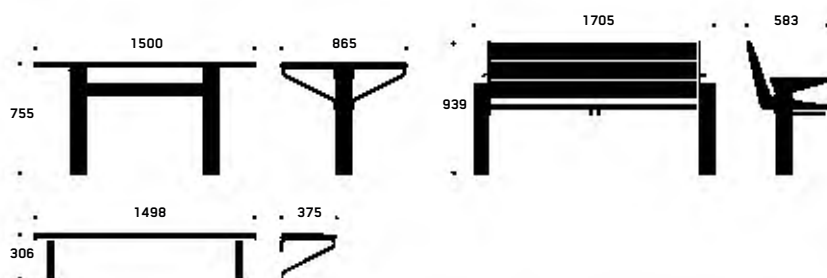

MÅTT

Längd 1500 mm
Djup 1920 mm
Höjd 819 mm
Sitthöjd 454 mm

VIKT

44 kg

KULÖR & MATERIAL

Aluminium och varmförzinkat stål

Bänk/bordprofiler av aluminium med slitstarkt dekortryck (rödbok)

MER INFORMATION

BRAGE - bänk utan ryggstöd

Brage är en aluminiumbänk som antingen kan monteras på stativ, eller monteras på en vägg.

Samtliga produkter är stabila, praktiska och lätta att montera. Förankring se sidan 50-53.